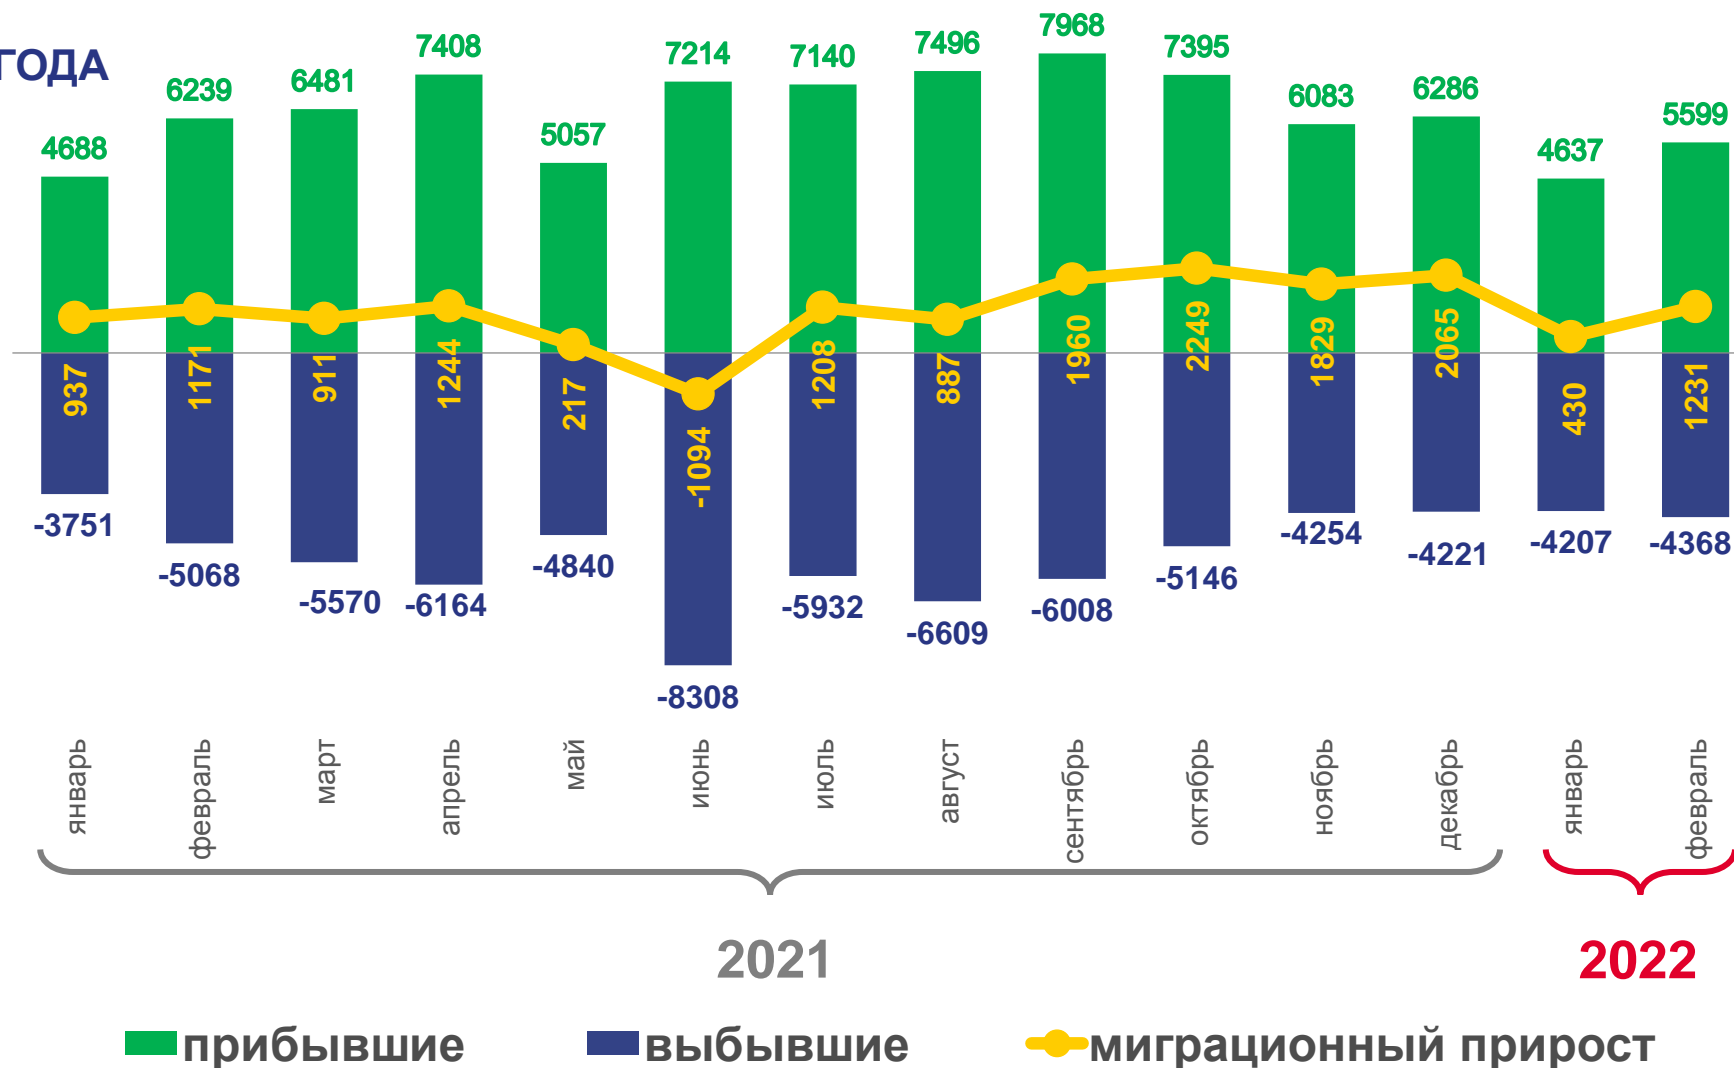

# Оперативные итоги Миграции населения

Новосибирской области

за январь – февраль 2022 года

**01** ОБЩИЕ ИТОГИ

**02** ПОТОКИ ПЕРЕДВИЖЕНИЯ

**03** ВИДЫ И СРОКИ РЕГИСТРАЦИИ

\* Ежемесячные данные оперативной статистики

# ОБЩИЕ ИТОГИ

человек

ЗА ЯНВАРЬ - ФЕВРАЛЬ 2022 ГОДА

ТЫСЯЧ ЧЕЛОВЕК

**+1,6**

Миграционный прирост/убыль населения

ИЗМЕНЕНИЕ, %

к январю-февралю 2021 года

**-6,3%**

числа прибывших

**-2,8%**

числа выбывших

# ПОТОКИ ПЕРЕДВИЖЕНИЯ

ЗА ЯНВАРЬ - ФЕВРАЛЬ 2022 ГОДА

Прибывшие

**10,2** тысяч человек

Выбывшие

**8,6** тысяч человек

- Внутрирегиональная
- Межрегиональная
- Международная
- со странами СНГ
- с другими зарубежными странами