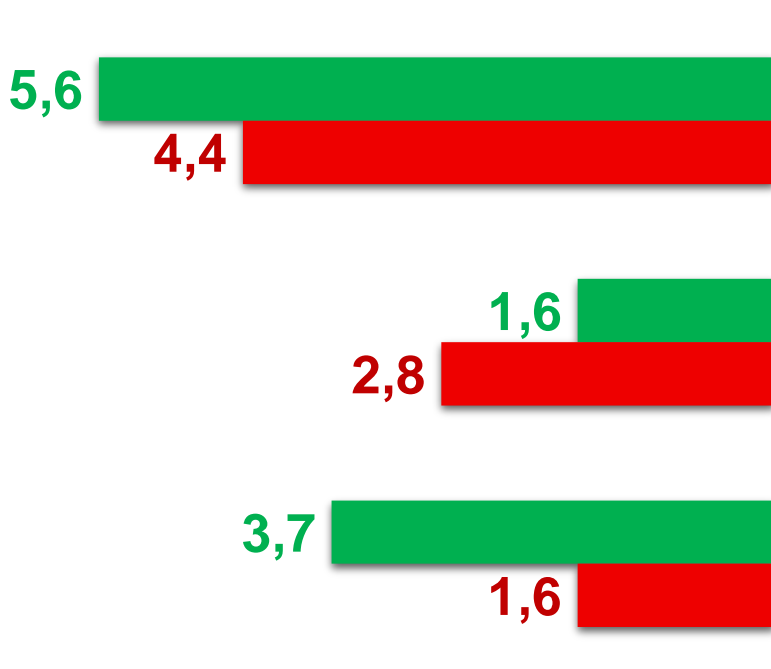

ВИДЫ И СРОКИ РЕГИСТРАЦИИ

ЗА ЯНВАРЬ - ФЕВРАЛЬ 2021 ГОДА